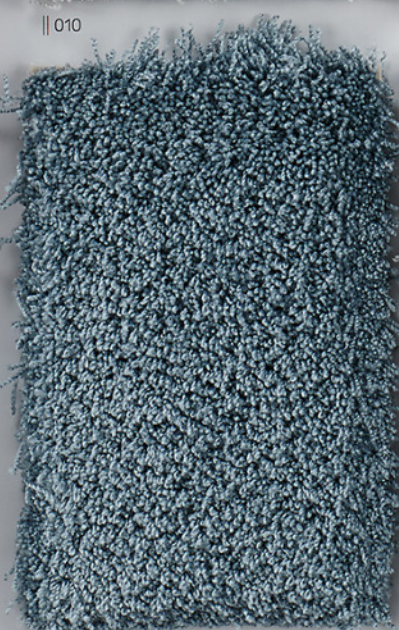

MEHR INFOS
ZUM PRODUKT

SARANDA

Griffmuster/ Technische Daten

|| 009